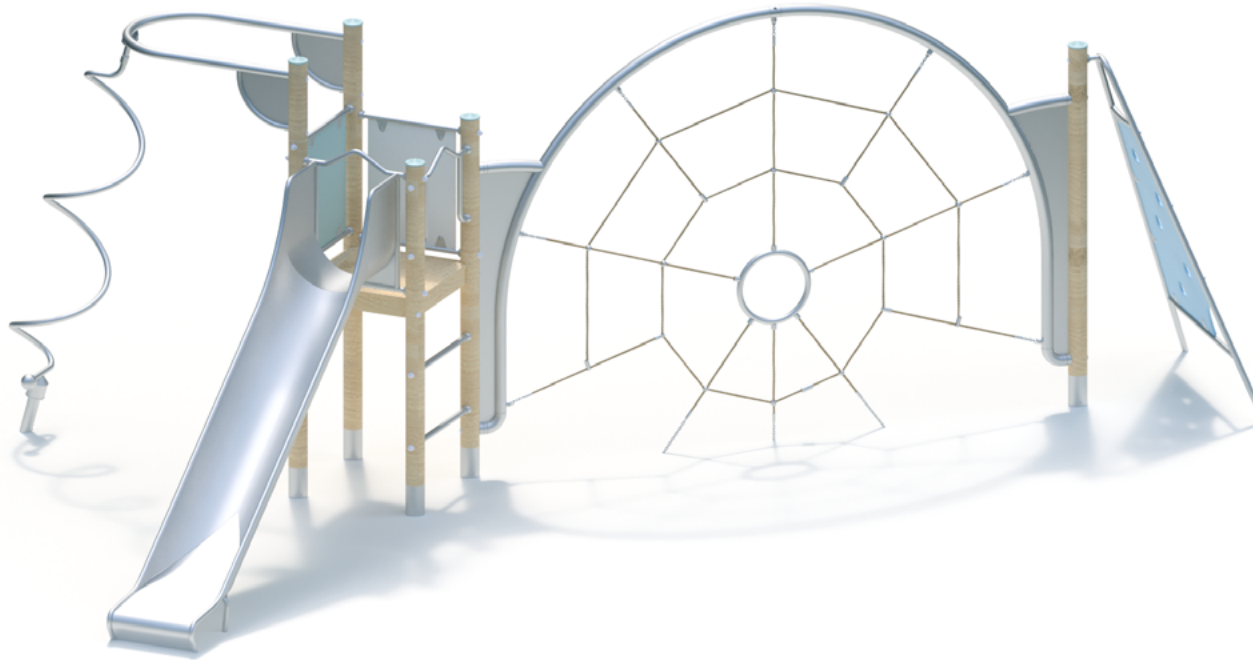

Rotating, weight shifting

- dimensioning appropriate for children
- ambitious design
- playful experience of the pirouette effect
- physical coordination and skill