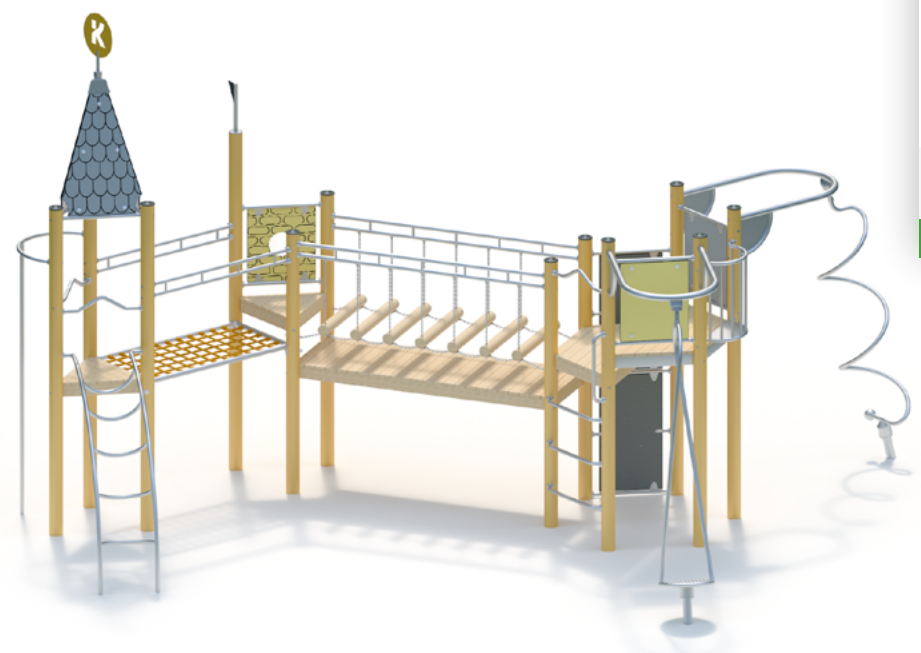

*Mehrkosten. Motivdesigns können unabhängig vom gewählten Farbthema umgesetzt werden.
*Extra costs. Designs can be implemented regardless of the chosen colour theme.