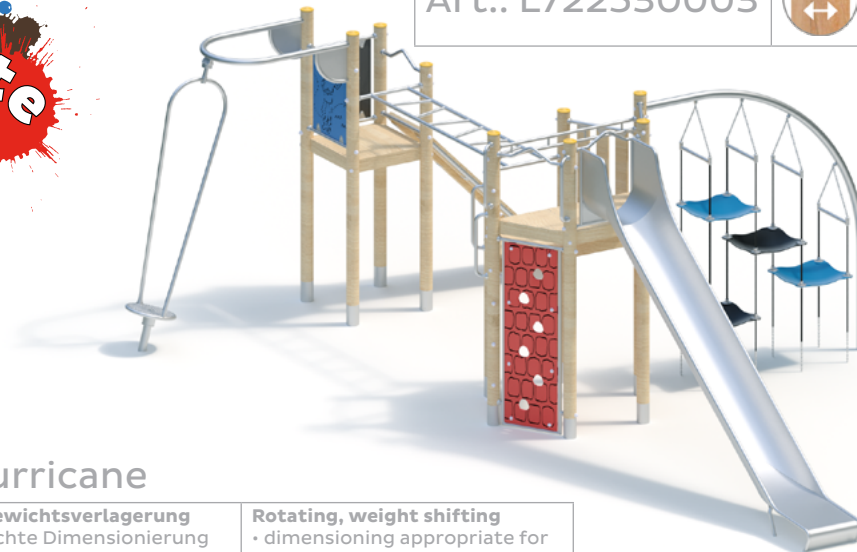

NEW 2023

RS-Evolution

Art.: L722530003

120

Big Hurricane

- Drehen, Gewichtsverlagerung**
- kindgerechte Dimensionierung
 - geeignet für jede Altersgruppe
 - spielerisches Erleben des Pirouetteneffektes
 - körperliche Koordination und Geschicklichkeit

- Rotating, weight shifting**
- dimensioning appropriate for children
 - suitable for all ages
 - playful experience of the pirouette effect
 - physical coordination and skill

Flying Carpet

Sitzen, Liegen, Entspannen, Klettern