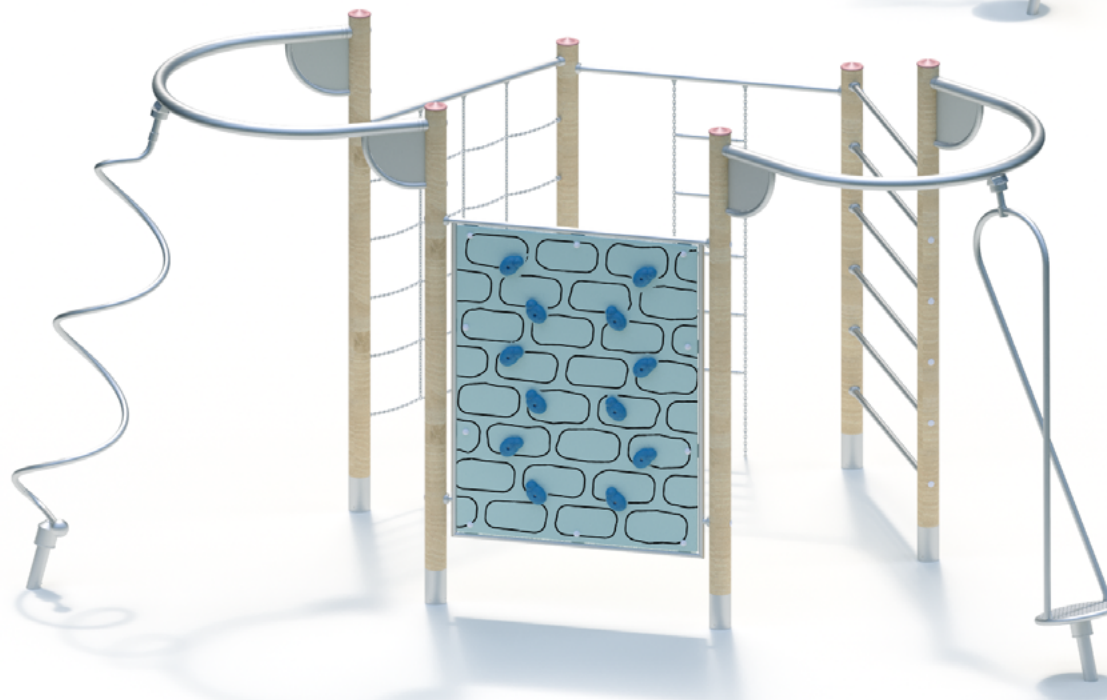

Climbing, sitting, experiencing height

- Strengthening the entire body muscles
- Physical coordination and skill
- Variety of possible movements

Sanfter Sonnenschirm
Soft Sunshade

Engraving*: 1940161

*Mehrkosten. Motivdesigns können unabhängig vom gewählten Farbthema umgesetzt werden.
*Extra costs. Designs can be implemented regardless of the chosen colour theme.

NEW 2023

RS-Evolution

Art.: L755365028

Mutige Mauer
Brave Brick Wall

Engraving*: 1940244

Mehr Motive finden Sie hier!
You can find more motifs here!

Big Tornado

Drehen, Gewichtsverlagerung

- kindgerechte Dimensionierung
- anspruchsvolles Design
- spielerisches Erleben des Pirouetteneffektes
- körperliche Koordination und Geschicklichkeit

Rotating, weight shifting

- dimensioning appropriate for children
- ambitious design
- playful experience of the pirouette effect
- physical coordination and skill

Big Hurricane

Drehen, Gewichtsverlagerung

- kindgerechte Dimensionierung
- geeignet für jede Altersgruppe
- spielerisches Erleben des Pirouetteneffektes
- körperliche Koordination und Geschicklichkeit

Rotating, weight shifting