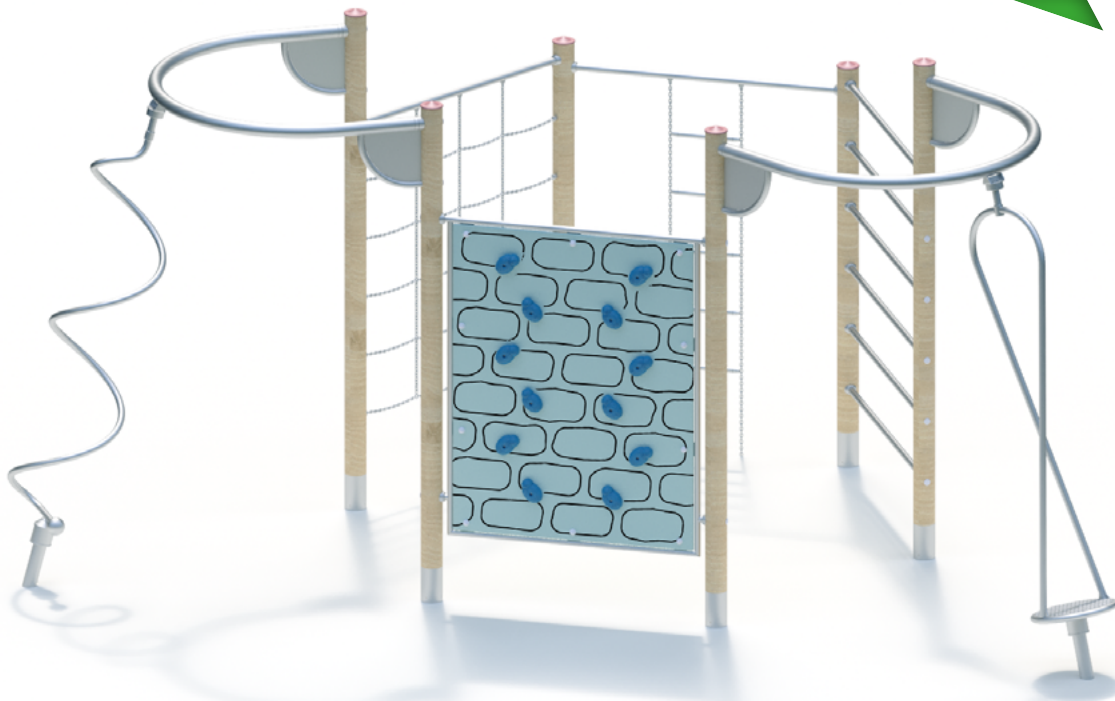

NEW 2023

RS-Evolution

NEW 2023

RS-Evolution

Art.: 822330016

120

Beach

Eimer und Schaufel
Bucket and Shovel

Engraving*: 1940163

Mehr Motive finden Sie hier!
You can find more motifs here!

Dankbares Dach
Rewarding Roof

Engraving*: 1940245

Big Tornado

Drehen, Gewichtsverlagerung

- kindgerechte Dimensionierung
- anspruchsvolles Design
- spielerisches Erleben des Pirouetteneffektes
- körperliche Koordination und Geschicklichkeit